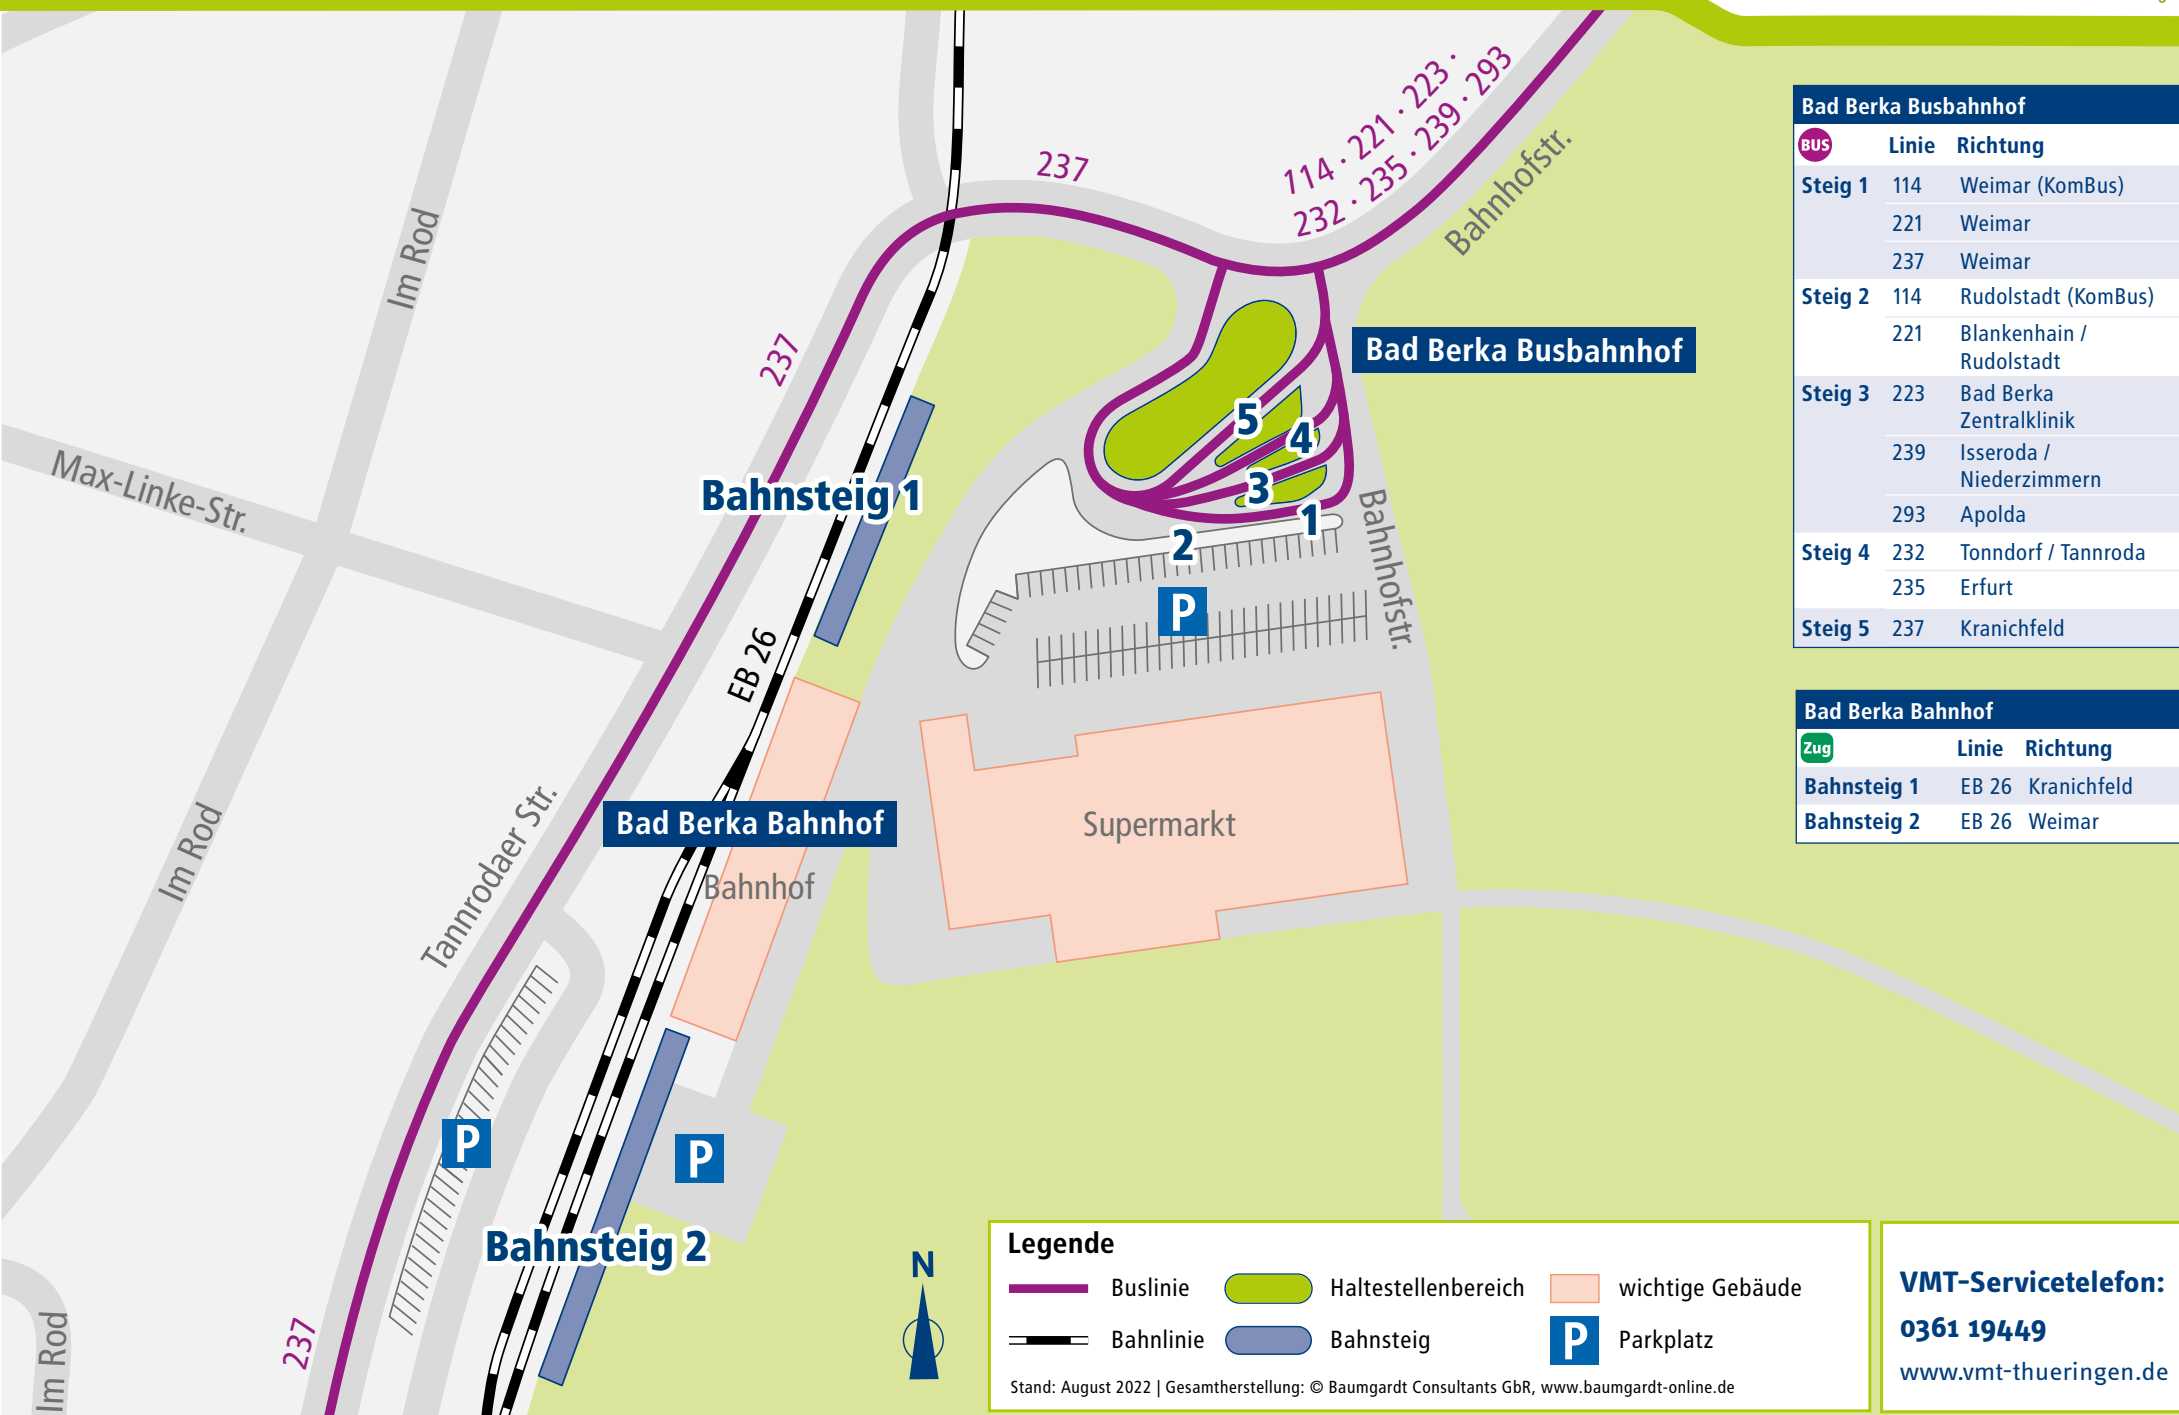

Haltestellenplan Bad Berka Busbahnhof / Bahnhof

Bad Berka Busbahnhof		
BUS	Linie	Richtung
Steig 1	114	Weimar (KomBus)
	221	Weimar
	237	Weimar
Steig 2	114	Rudolstadt (KomBus)
	221	Blankenhain / Rudolstadt
Steig 3	223	Bad Berka Zentralklinik
	239	Isseroda / Niederzimmern
	293	Apolda
	232	Tonndorf / Tannroda
Steig 4	235	Erfurt
	237	Kranichfeld

Bad Berka Bahnhof		
Zug	Linie	Richtung
Bahnsteig 1	EB 26	Kranichfeld
Bahnsteig 2	EB 26	Weimar

Legende

- Buslinie
- Bahnlinie
- Haltestellenbereich
- Bahnsteig
- wichtige Gebäude
- Parkplatz

Stand: August 2022 | Gesamtherstellung: © Baumgardt Consultants GbR, www.baumgardt-online.de