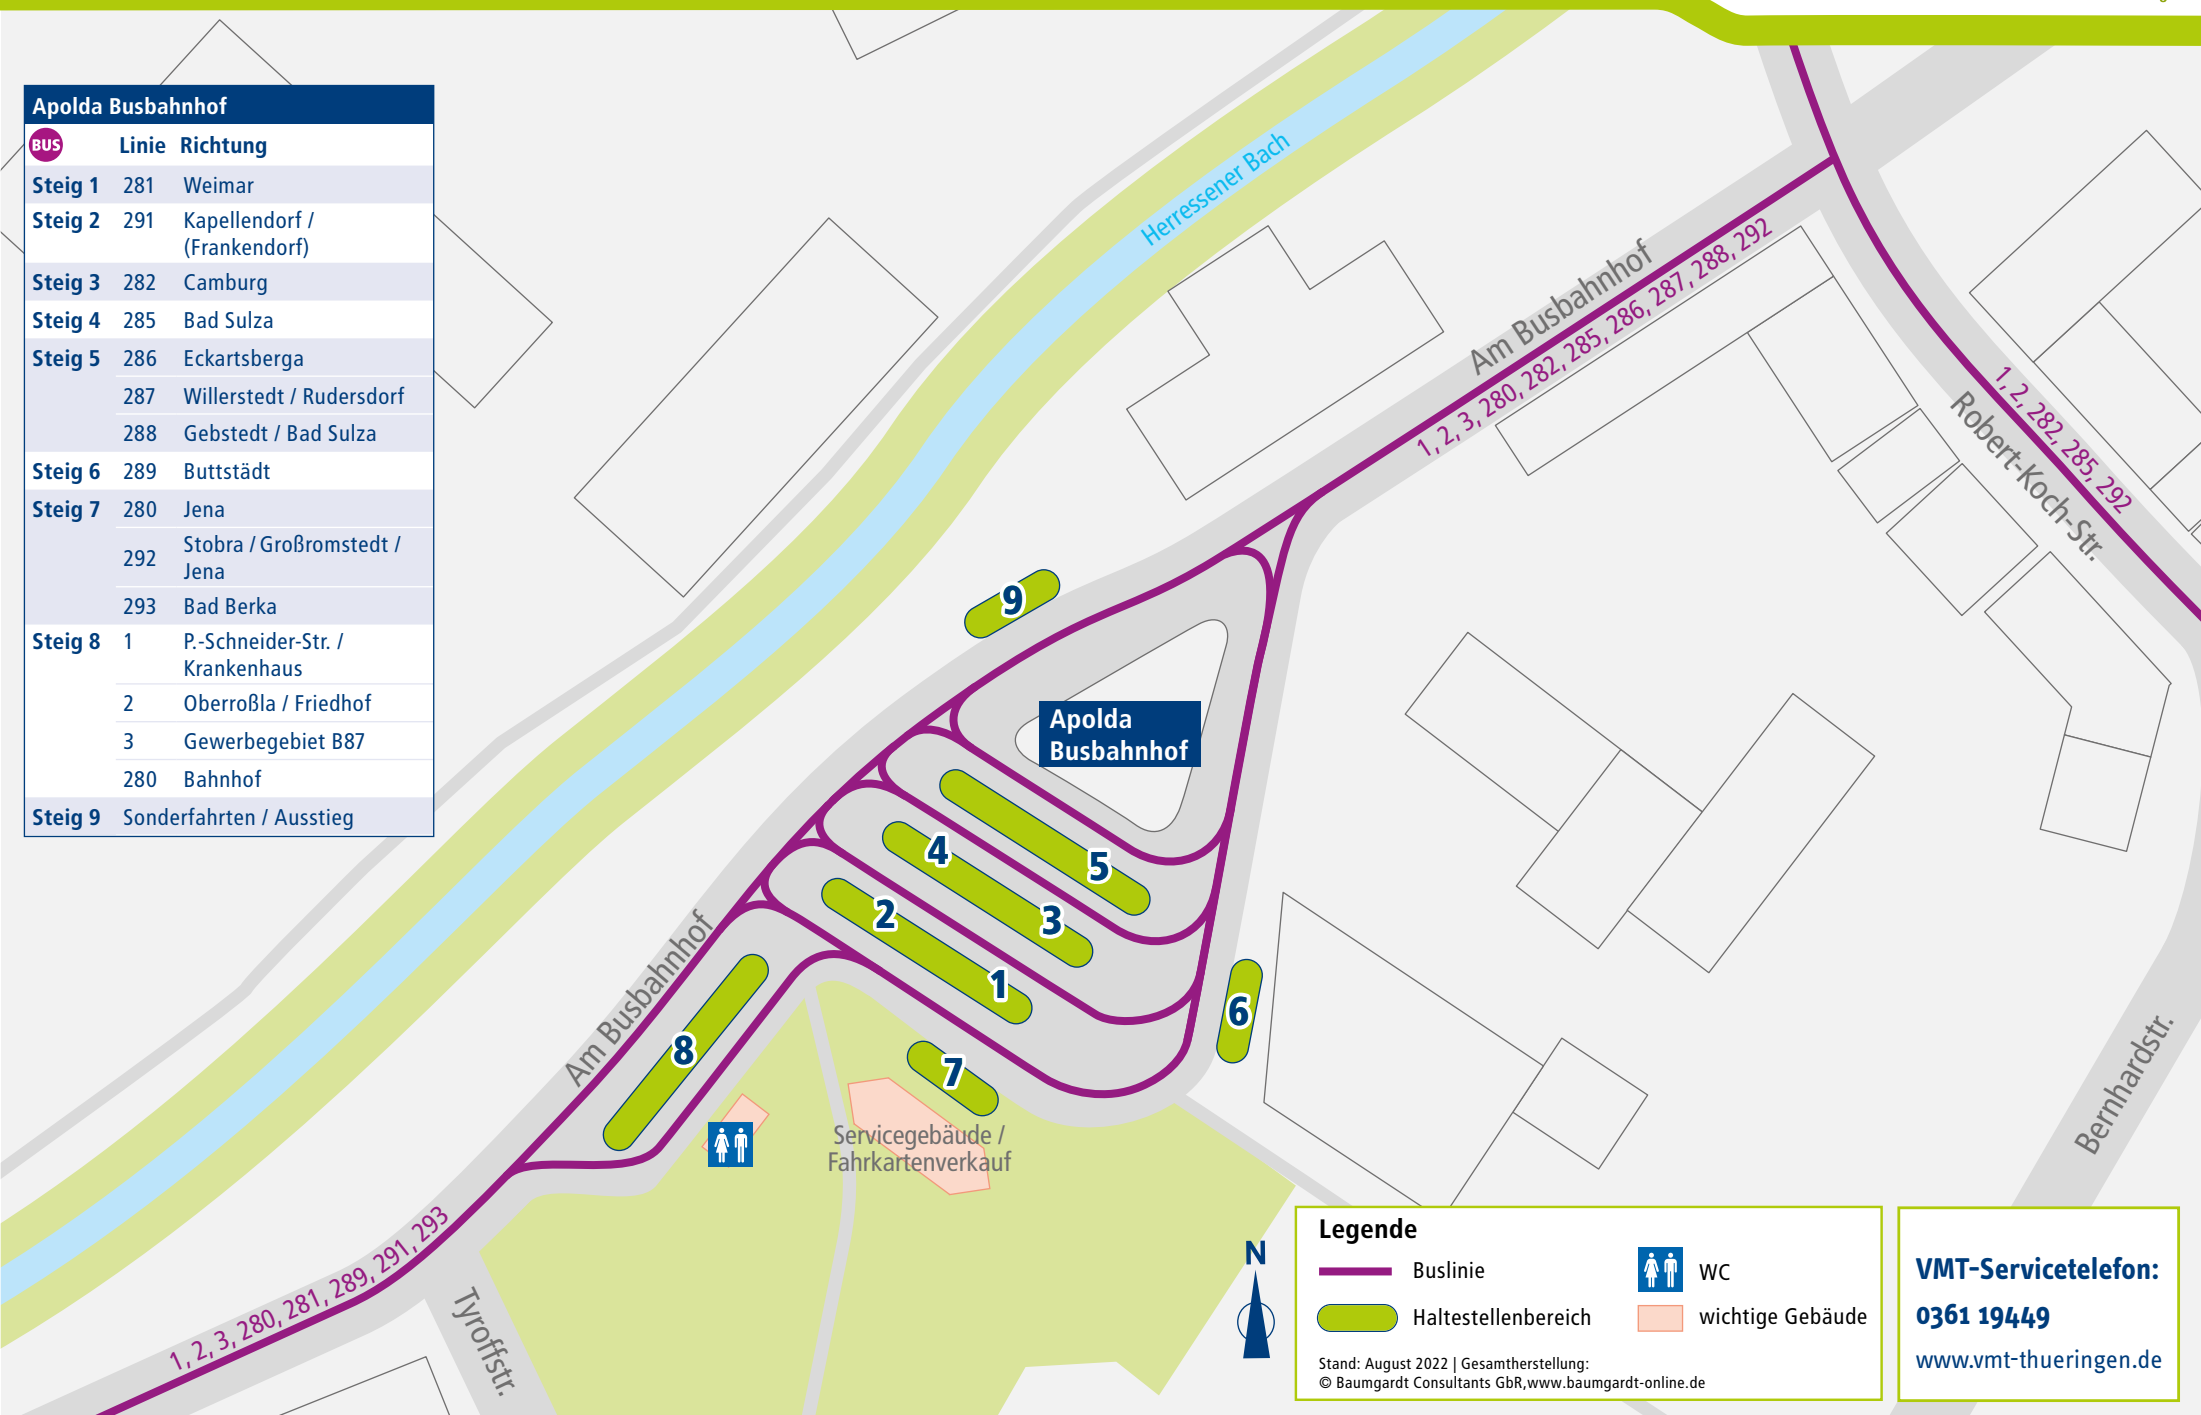

Haltestellenplan Apolda Busbahnhof

Apolda Busbahnhof		
BUS	Linie	Richtung
Steig 1	281	Weimar
Steig 2	291	Kapellendorf / (Frankendorf)
Steig 3	282	Camburg
Steig 4	285	Bad Sulza
Steig 5	286	Eckartsberga
	287	Willerstedt / Rudersdorf
	288	Gebstedt / Bad Sulza
Steig 6	289	Buttstädt
Steig 7	280	Jena
	292	Stobra / Großromstedt / Jena
	293	Bad Berka
Steig 8	1	P.-Schneider-Str. / Krankenhaus
	2	Oberroßla / Friedhof
	3	Gewerbegebiet B87
	280	Bahnhof
Steig 9	Sonderfahrten / Ausstieg	

Legende

-  Buslinie
-  Haltestellenbereich
-  WC
-  wichtige Gebäude

Stand: August 2022 | Gesamtherstellung:
© Baumgardt Consultants GbR, www.baumgardt-online.de

VMT-Servicetelefon:
0361 19449
www.vmt-thueringen.de